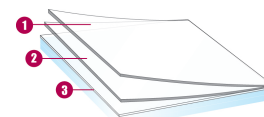

LAIZES DISPONIBLES:

↔ **152 cm**

INFORMATIONS TECHNIQUES

Données à partir d'un film appliqué sur un vitrage clair de 3 mm. (* sur double vitrage 4-16-4)

Transmission des UV	NC %
Transmission lumière visible	0 %
Réflexion lumière visible extérieure	0 %
Réflexion lumière visible intérieure	0 %
Energie solaire totale rejetée	%
Energie solaire totale rejetée 2*	%
Ratio solaire :	
Réflexion énergie solaire	0 %
Absorption énergie solaire	0 %
Transmission énergie solaire	0 %
Réduction éblouissement	0 %
Valeur "g"	NC
Valeur 'u'	NC
Réduction de la déperdition calorifique (hiver)	
Rejet infrarouge (760-2500 nm)	
Coefficient d'ombrage	NC
Type de pose : Intérieure	
Longueur du rouleau	30,5 m
Composition film	PET
Épaisseur	40 µ

Couleur depuis l'extérieur : BLANC

CONSTRUCTION

1. Polyester de haute qualité optique, avec impression du design
2. Adhésif PS, polymérisant avec le verre endéans les 15 jours
3. Liner de protection de l'adhésif, jetable après pose