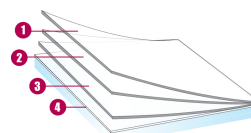

CONSEILS D'ENTRETIEN

Solution à base d'eau savonneuse (ref. Film on 0805), ne pas nettoyer avant au moins 1 mois et ne pas appliquer d'autocollant ou autre adhésif sur le film.

Les données sur cette fiche d'information ne sont pas contractuelles, nous nous réservons le droit de modifier à tout moment la composition de ses films. Consultez nos bons de garantie.

CONSEILS D'APPLICATION

Situation verticale et pour une surface vitrée standard**

Simple vitrage clair	✓
Simple vitrage teinté	!
Simple vitrage teinté réfléchissant	✓
Double vitrage clair	✓
Double vitrage teinté	!
Double vitrage teinté réfléchissant	✓
Double vitrage gaz	✓
Double vitrage clair stadip ext.	✓
Double vitrage clair stadip int.	!

✓ Oui   ! Prudence   ✗ Déconseillé

*Conseil sur base de surface vitrée jusqu'à 2.5m², consultez nous pour toute confirmation ou analyse de choc thermique.