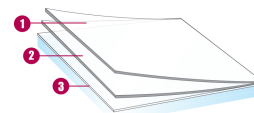

Stockage de -5°C à +40°C
3 ANS

Norme REACH RoHS
RESPECTÉE

LAIZES DISPONIBLES:

↔ **152 cm**

INFORMATIONS TECHNIQUES

Données à partir d'un film appliqué sur un vitrage clair de 3 mm. (* sur double vitrage 4-16-4)

Transmission des UV	NC %
Transmission lumière visible	0 %
Réflexion lumière visible extérieure	0 %
Réflexion lumière visible intérieure	0 %
Energie solaire totale rejetée	%
Energie solaire totale rejetée 2*	%
Ratio solaire :	
Réflexion énergie solaire	0 %
Absorption énergie solaire	0 %
Transmission énergie solaire	0 %
Réduction éblouissement	0 %
Valeur "g"	NC
Valeur "u"	NC
Coefficient d'ombrage	NC
Type de pose : Intérieure	
Longueur du rouleau	30,5 m
Composition film	PET
Épaisseur	40 µ

Couleur depuis l'extérieur : DEPOLI

CONSTRUCTION

1. Polyester de haute qualité optique, avec impression du design
2. Adhésif PS, polymerisant avec le verre endéans les 15 jours
3. Liner de protection de l'adhésif, jetable après pose