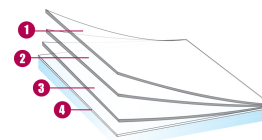

CONSEILS D'ENTRETIEN

Solution à base d'eau savonneuse (ref. Film on 0805), ne pas nettoyer avant au moins 1 mois et ne pas appliquer d'autocollant ou autre adhésif sur le film.

Les données sur cette fiche d'information ne sont pas contractuelles, nous nous réservons le droit de modifier à tout moment la composition de ses films. Consultez nos bons de garantie.

CONSEILS D'APPLICATION

Situation verticale et pour une surface vitrée standard**

Simple vitrage clair	✓
Simple vitrage teinté	✓
Simple vitrage teinté réfléchissant	✓
Double vitrage clair	✓
Double vitrage teinté	!
Double vitrage teinté réfléchissant	✓
Double vitrage gaz	!
Double vitrage clair stadip ext.	✓
Double vitrage clair stadip int.	!

✓ Oui   ! Prudence   ✗ Déconseillé

*Conseil sur base de surface vitrée jusqu'à 2.5m², consultez nous pour toute confirmation ou analyse de choc thermique.