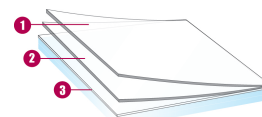

↔ **152 cm**

INFORMATIONS TECHNIQUES

Données à partir d'un film appliqué sur un vitrage clair de 3 mm. (* sur double vitrage 4-16-4)

Transmission des UV	NC %
Transmission lumière visible	NC %
Réflexion lumière visible extérieure	NC %
Réflexion lumière visible intérieure	NC %
Energie solaire totale rejetée	%
Energie solaire totale rejetée 2*	%
Ratio solaire :	
Réflexion énergie solaire	NC %
Absorption énergie solaire	NC %
Transmission énergie solaire	NC %
Réduction éblouissement	NC %
Valeur "g"	NC
Valeur 'u'	NC
Réduction de la déperdition calorifique (hiver)	
Rejet infrarouge (760-2500 nm)	
Coefficient d'ombrage	NC
Type de pose : Intérieure	
Longueur du rouleau	30,5 m
Composition film	PET
Épaisseur	40 µ

Couleur depuis l'extérieur : DEPOLI

CONSTRUCTION

1. Polyester de haute qualité optique, avec impression du design
2. Adhésif PS, polymérisant avec le verre endéans les 15 jours
3. Liner de protection de l'adhésif, jetable après pose