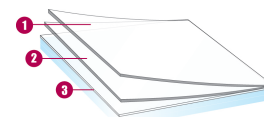

CONSEILS D'ENTRETIEN

Solution à base d'eau savonneuse (ref. Film on 0805), ne pas nettoyer avant au moins 1 mois et ne pas appliquer d'autocollant ou autre adhésif sur le film.

Les données sur cette fiche d'information ne sont pas contractuelles, nous nous réservons le droit de modifier à tout moment la composition de ses films. Consultez nos bons de garantie.

CONSEILS D'APPLICATION

Situation verticale et pour une surface vitrée standard**

Simple vitrage clair	✓
Simple vitrage teinté	✓
Simple vitrage teinté réfléchissant	✓
Double vitrage clair	✓
Double vitrage teinté	✓
Double vitrage teinté réfléchissant	✓
Double vitrage gaz	✓
Double vitrage clair stadip ext.	✓
Double vitrage clair stadip int.	✓

✓ Oui ! Prudence ✗ Déconseillé

*Conseil sur base de surface vitrée jusqu'à 2.5m².