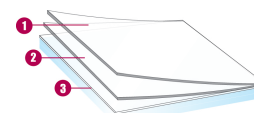

CONSEILS D'ENTRETIEN

Solution à base d'eau savonneuse (ref. Film on 0805), ne pas nettoyer avant au moins 1 mois et ne pas appliquer d'autocollant ou autre adhésif sur le film.

Les données sur cette fiche d'information ne sont pas contractuelles, nous nous réservons le droit de modifier à tout moment la composition de ses films. Consultez nos bons de garantie.

CONSEILS D'APPLICATION

Situation verticale et pour une surface vitrée standard**

Simple vitrage clair	✓
Simple vitrage teinté	✓
Simple vitrage teinté réfléchissant	✓
Double vitrage clair	✓
Double vitrage teinté	✓
Double vitrage teinté réfléchissant	✓
Double vitrage gaz	✓
Double vitrage clair stadip ext.	✓
Double vitrage clair stadip int.	✓

✓ Oui ! Prudence ✗ Déconseillé

*Conseil sur base de surface vitrée jusqu'à 2.5m².