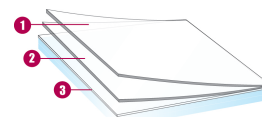

CONSEILS D'ENTRETIEN

Solution à base d'eau savonneuse (ref. Film on 0805), ne pas nettoyer avant au moins 1 mois et ne pas appliquer d'autocollant ou autre adhésif sur le film.

Les données sur cette fiche d'information ne sont pas contractuelles, nous nous réservons le droit de modifier à tout moment la composition de ses films. Consultez nos bons de garantie.

CONSEILS D'APPLICATION

Situation verticale et pour une surface vitrée standard**

Simple vitrage clair	✓
Simple vitrage teinté	✓
Simple vitrage teinté réfléchissant	✓
Double vitrage clair	✓
Double vitrage teinté	✓
Double vitrage teinté réfléchissant	✓
Double vitrage gaz	✓
Double vitrage clair stadip ext.	✓
Double vitrage clair stadip int.	✓

✓ Oui   ! Prudence   ✗ Déconseillé

*Conseil sur base de surface vitrée jusqu'à 2.5m².