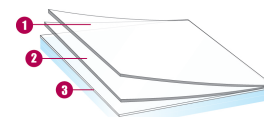

Norme REACH RoHS
RESPECTÉE

LAIZES DISPONIBLES:

↔ **91 cm**

↔ **152 cm**

INFORMATIONS TECHNIQUES

Données à partir d'un film appliqué sur un vitrage clair de 3 mm. (* sur double vitrage 4-16-4)

Transmission des UV	NC %
Transmission lumière visible	NC %
Réflexion lumière visible extérieure	NC %
Réflexion lumière visible intérieure	NC %
Energie solaire totale rejetée	%
Energie solaire totale rejetée 2*	%
Ratio solaire :	
Réflexion énergie solaire	NC %
Absorption énergie solaire	NC %
Transmission énergie solaire	NC %
Réduction éblouissement	NC %
Valeur "g"	NC
Valeur 'u'	NC
Réduction de la déperdition calorifique (hiver)	
Rejet infrarouge (760-2500 nm)	
Coefficient d'ombrage	NC
Type de pose : Intérieure	
Longueur du rouleau	30,5 m
Composition film	PET
Épaisseur	40 µ
Couleur depuis l'extérieur : BLANC	

CONSTRUCTION

1. Polyester de haute qualité optique, avec impression du design
2. Adhésif PS, polymérisant avec le verre endéans les 15 jours
3. Liner de protection de l'adhésif, jetable après pose

CONSEILS D'ENTRETIEN