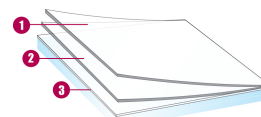

CONSEILS D'ENTRETIEN

Solution à base d'eau savonneuse (ref. Film on 0805), ne pas nettoyer avant au moins 1 mois et ne pas appliquer d'autocollant ou autre adhésif sur le film.

Les données sur cette fiche d'information ne sont pas contractuelles, nous nous réservons le droit de modifier à tout moment la composition de ses films. Consultez nos bons de garantie.

CONSEILS D'APPLICATION

Situation verticale et pour une surface vitrée standard**

Simple vitrage clair	✓
Simple vitrage teinté	✓
Simple vitrage teinté réfléchissant	✓
Double vitrage clair	✓
Double vitrage teinté	✓
Double vitrage teinté réfléchissant	✓
Double vitrage gaz	✓
Double vitrage clair stadip ext.	✓
Double vitrage clair stadip int.	✓

✓ Oui ! Prudence ✗ Déconseillé

*Conseil sur base de surface vitrée jusqu'à 2.5m².