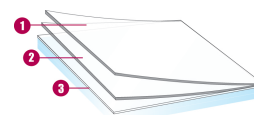

Norme REACH RoHS
RESPECTÉE

LAIZES DISPONIBLES:

↔ **152 cm**

INFORMATIONS TECHNIQUES

Données à partir d'un film appliqué sur un vitrage clair de 3 mm. (* sur double vitrage 4-16-4)

Transmission des UV	NC %
Transmission lumière visible	NC %
Réflexion lumière visible extérieure	NC %
Réflexion lumière visible intérieure	NC %
Energie solaire totale rejetée	%
Energie solaire totale rejetée 2*	%
Ratio solaire :	
Réflexion énergie solaire	NC %
Absorption énergie solaire	NC %
Transmission énergie solaire	NC %
Réduction éblouissement	NC %
Valeur "g"	NC
Valeur "u"	NC
Coefficient d'ombrage	NC
Type de pose : Intérieure	
Longueur du rouleau	30,5 m
Composition film	PET
Épaisseur	40 µ

Couleur depuis l'extérieur : DEPOLI

CONSTRUCTION

1. Polyester de haute qualité optique, avec impression du design
2. Adhésif PS, polymerisant avec le verre endéans les 15 jours
3. Liner de protection de l'adhésif, jetable après pose