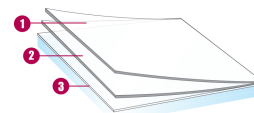

Norme REACH RoHS
RESPECTÉE

LAIZES DISPONIBLES:

↔ **152 cm**

INFORMATIONS TECHNIQUES

Données à partir d'un film appliqué sur un vitrage clair de 3 mm. (* sur double vitrage 4-16-4)

Transmission des UV	NC %
Transmission lumière visible	NC %
Réflexion lumière visible extérieure	NC %
Réflexion lumière visible intérieure	NC %
Energie solaire totale rejetée	%
Energie solaire totale rejetée 2*	%
Ratio solaire :	
Réflexion énergie solaire	NC %
Absorption énergie solaire	NC %
Transmission énergie solaire	NC %
Réduction éblouissement	NC %
Valeur "g"	NC
Valeur "u"	NC
Coefficient d'ombrage	NC
Type de pose : Intérieure	
Longueur du rouleau	50 m
Composition film	PET
Épaisseur	40 µ

Couleur depuis l'extérieur : BLANC

CONSTRUCTION

1. Polyester de haute qualité optique, avec impression du design
2. Adhésif PS, polymerisant avec le verre endéans les 15 jours
3. Liner de protection de l'adhésif, jetable après pose