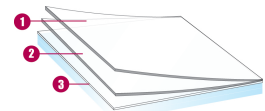

## INFORMATIONS TECHNIQUES

Données à partir d'un film appliqué sur un vitrage clair de 3 mm. (\* sur double vitrage 4-16-4)

Transmission des UV	NC %
Transmission lumière visible	0 %
Réflexion lumière visible extérieure	0 %
Réflexion lumière visible intérieure	0 %
Energie solaire totale rejetée	%
Energie solaire totale rejetée 2*	%
Ratio solaire :	
Réflexion énergie solaire	0 %
Absorption énergie solaire	0 %
Transmission énergie solaire	0 %
Réduction éblouissement	0 %
Valeur "g"	NC
Valeur "u"	NC
Coefficient d'ombrage	NC
Type de pose : Intérieure	
Longueur du rouleau	30,5 m
Composition film	PET
Épaisseur	40 μ

## CONSTRUCTION

1. Polyester de haute qualité optique, avec impression du design
2. Adhésif PS, polymerisant avec le verre endéans les 15 jours
3. Liner de protection de l'adhésif, jetable après pose