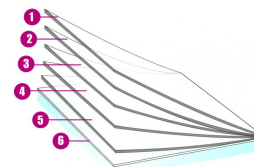

CONSEILS D'ENTRETIEN

Solution à base d'eau savonneuse (ref. Film on 0805), ne pas nettoyer avant au moins 1 mois et ne pas appliquer d'autocollant ou autre adhésif sur le film.

Les données sur cette fiche d'information ne sont pas contractuelles, SOLAR SCREEN® se réserve le droit de modifier à tout moment la composition de ses films. Consultez nos bons de garantie et nos conditions générales de vente.

CONSEILS D'APPLICATION

Situation verticale et pour une surface vitrée standard**

Simple vitrage clair	✓
Simple vitrage teinté	✓
Simple vitrage teinté réfléchissant	✓
Double vitrage clair	✓
Double vitrage teinté	✓
Double vitrage teinté réfléchissant	✓
Double vitrage gaz	✓
Double vitrage clair stadip ext.	✓
Double vitrage clair stadip int.	✓

✓ Oui ! Prudence ✗ Déconseillé

*Conseil sur base de surface vitrée jusqu'à 2.5m².